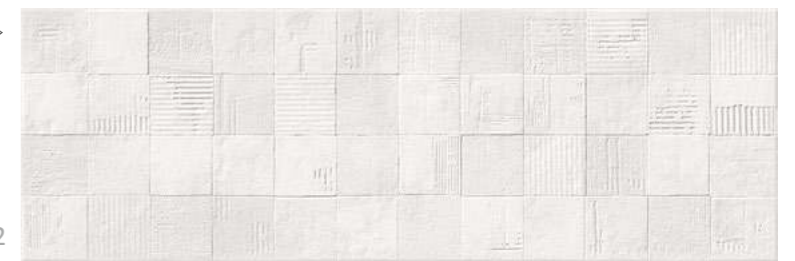

m²

D. GUNNAR BONE

30x90_12"x36"

G546