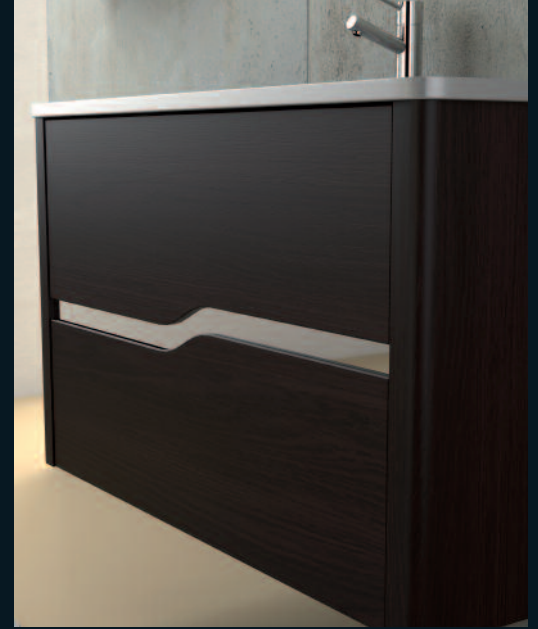

Navia

NAVIA 100 WENGUE	COLORES	PRECIO
Mueble Navia de 100 susp. con kit acero	Wengue con kit acero	519
Espejo Neo 100x60		225
Encimera Dubai esquinas curvas 100	Plata	216
TOTAL		960
Auxiliar Navia 35x60	Wengue con kit acero	227

Navia

Navia 100 wengue con detalle de acero y lavabo en porcelana extrafina de esquinas curvas

Navia 100 wengue con detalle en acero y encimera Dubai plata con esquinas curvas

Navia blanco translúcido con detalle morado y encimera de cristal morado

Navia blanco translúcido con detalle en acero con lavabo Dubai esquinas curvas en marrón metalizado

Detalle mueble Navia con patas

Color Berenjena

Color Morado

Navia

Mueble realizado en madera maciza torneada en el frente y rechapado en madera en su estructura. Frente de esquinas curvas y con posibilidad de insertar un detalle entre los cajones en diversos colores.

Colores mueble

Blanco traslucido que nos permite apreciar la beta de la madera. Wengue.

Colores detalle color: Acero, Blanco traslucido, Wengue, Morado y Berenjena.

Cajones

Totalmente realizados en MDF lacado a juego con el color exterior de mueble y compartimentados para un mejor aprovechamiento del espacio. Tiene 2 gabeteros, el superior diseñado para las cosas menos voluminosas y el inferior pensado para cosas más grandes.