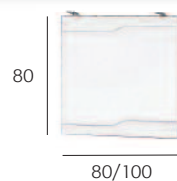

Colocación

Está diseñado para instalarse suspendido pero se pueden comprar opcionalmente un juego de cuatro patas por si prefiere no colgarlo de la pared.

DESCRIPCION	COLORES	PRECIO
Mueble de 80	Blanco traslucido	480
Mueble de 80	Wengue	480
Mueble de 100	Blanco traslucido	504
Mueble de 100	Wengue	504
Auxiliar 60x35	Blanco traslucido	217
Auxiliar 60x35	Wengue	217
Juego 4 patas (opcional)		36

DESCRIPCION	COLORES	PRECIO
Kit 80	Blanco, wengue, acero, morado y berenjena	15
Kit 100	Blanco, wengue, acero, morado y berenjena	15
Kit auxiliar	Blanco, wengue, acero, morado y berenjena	10

DESCRIPCION	COLORES	PRECIO
Encimera loza extrafino de 80 esq redonda	Blanco	101
Encimera loza extrafino de 100 esq redonda	Blanco	142
Encimera cristal de 80 esq redonda	Morado/Berenjena/Marrón chocolate/Blanco verdoso	121
Encimera cristal de 100 esq redonda	Morado/Berenjena/Marrón chocolate/Blanco verdoso	167
Encimera Dubai 80 esq redonda	Marrón metalizado/Plata/Morado/Berenjena	189
Encimera Dubai 100 esp redonda	Marrón metalizado/Plata/Morado/Berenjena	216

DESCRIPCION	COLORES	PRECIO
Espejo de 80	Blanco traslucido	124
Espejo de 80	Wengue	124
Espejo de 100	Blanco traslucido	134
Espejo de 100	Wengue	134
Espejo Neo de 80x60		199
Espejo Neo de 100x60		225

DESCRIPCION	COLORES	PRECIO
Foco Esther 280 mm. Leds	Cromo	69
Foco Esther 494 mm. Leds	Cromo	92
Juego focos Ana Leds	Cromo	139
Juego focos Sara Leds	Cromo	139