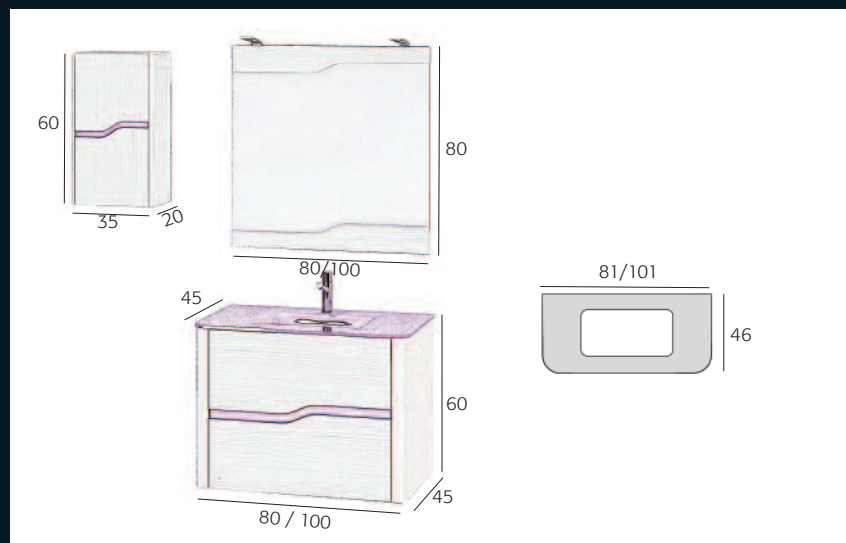

Navia blanco translúcido con detalle en acero con lavabo Dubai esquinas curvas en marrón metalizado

Detalle mueble Navia con patas

Color Berenjena

Color Morado

Navia

Mueble realizado en madera maciza torneada en el frente y rechapado en madera en su estructura. Frente de esquinas curvas y con posibilidad de insertar un detalle entre los cajones en diversos colores.