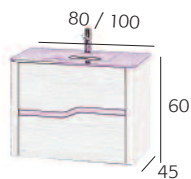

Colocación

Está diseñado para instalarse suspendido pero se pueden comprar opcionalmente un juego de cuatro patas por si prefiere no colgarlo de la pared.

DESCRIPCION	COLORES	PRECIO
Mueble de 80	Blanco traslucido	480
Mueble de 80	Wengue	480
Mueble de 100	Blanco traslucido	504
Mueble de 100	Wengue	504
Auxiliar 60x35	Blanco traslucido	217
Auxiliar 60x35	Wengue	217
Juego 4 patas (opcional)		36