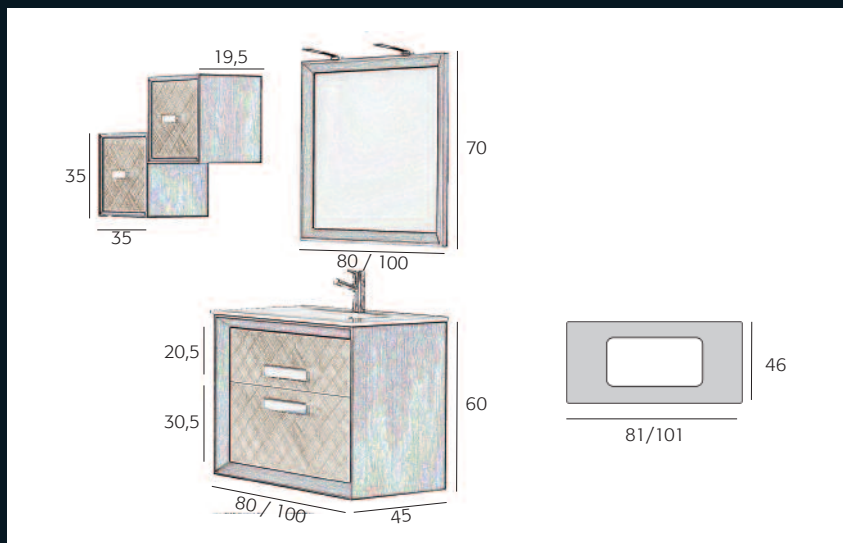

# Nalón

Detalle Nalón Wengue-Beig

Detalle cajones abiertos Nalón 80 Wengue-Beig con lavabo Dubai rectangular plata

Detalle Nalón blanco frente negro con encimera Dubai rectangular negro mate

Detalle mueble Nalón con patas

Detalle focos Ana de leds

Detalle foco Esther leds, disponible en 280 mm. y 494 mm.