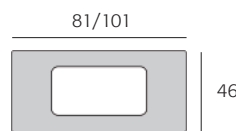

## Encimeras

Podemos optar por encimeras en loza, cristal o sintético minerales de la gama Dubai, todas con forma rectangular de fondo 46.

## Colocación

Está diseñado para instalarse suspendido pero se pueden comprar opcionalmente un juego de cuatro patas por si prefiere no colgarlo de la pared.

DESCRIPCION	COLORES	PRECIO
Mueble de 80	Blanco/Negro pixel	<b>512</b>
Mueble de 80	Wengue/Beig	<b>512</b>
Mueble de 100	Blanco/Negro pixel	<b>545</b>
Mueble de 100	Wengue/Beig	<b>545</b>
Auxiliar 35x35	Blanco/Negro pixel	<b>197</b>
Auxiliar 35x35	Wengue/Beig	<b>197</b>
Juego 4 patas (opcional)	Blanco o Wengue	<b>27</b>