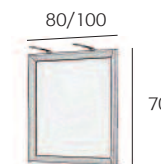

DESCRIPCION	COLORES	PRECIO
Espejo de 80	Blanco	129
Espejo de 80	Wengue	129
Espejo de 100	Blanco	135
Espejo de 100	Wengue	135
Espejo Neo de 80x60		199
Espejo Neo de 100x60		225

DESCRIPCION	COLORES	PRECIO
Foco Esther 280 mm. Leds	Cromo	69
Foco Esther 494 mm. Leds	Cromo	92
Juego focos Ana Leds	Cromo	139
Juego focos Sara Leds	Cromo	139