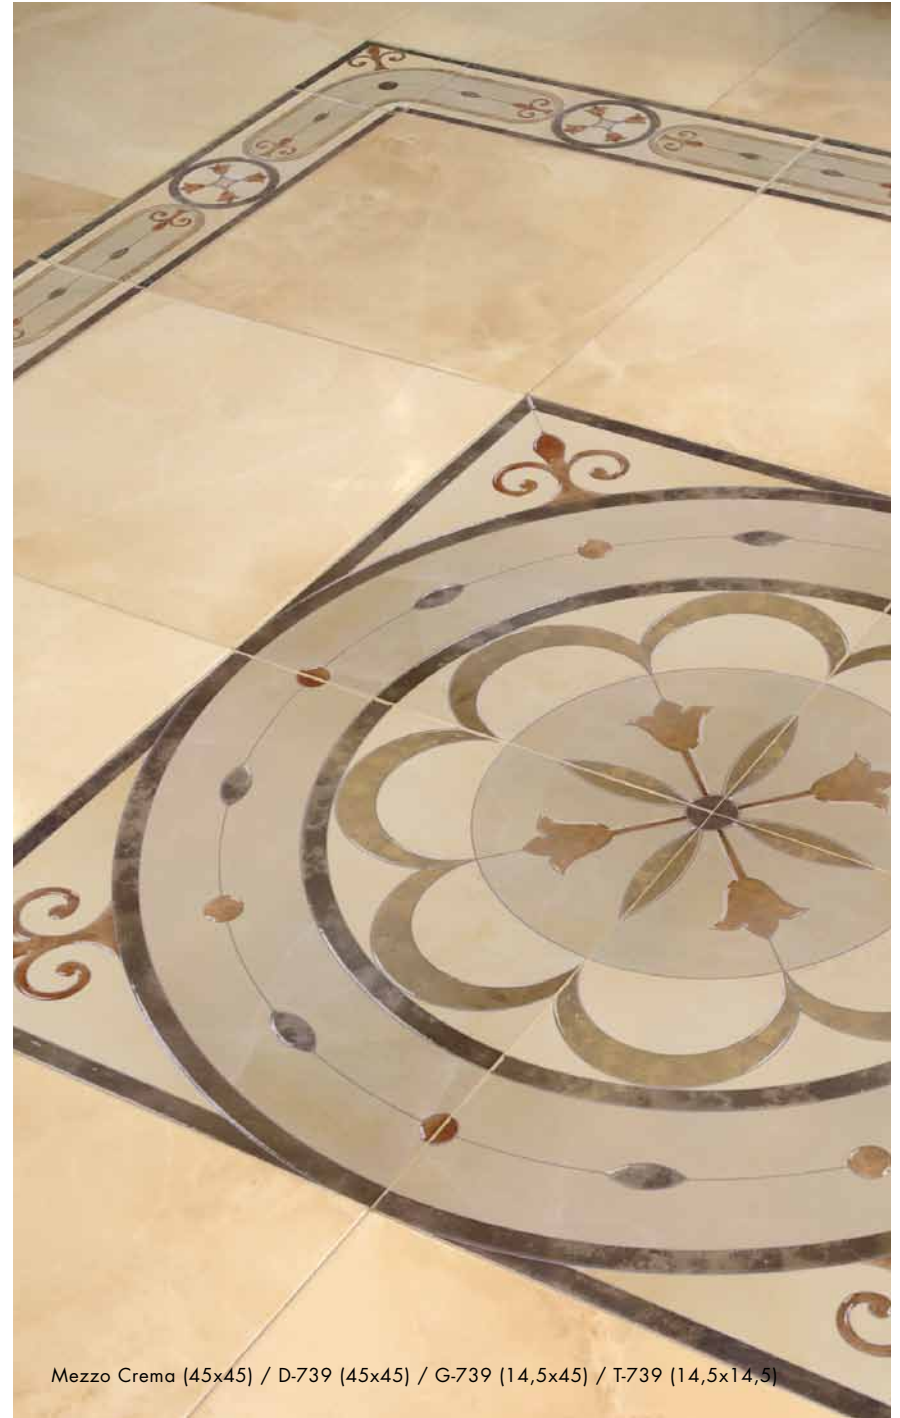

Mezzo Crema (45x45) / D-739 (45x45) / G-739 (14,5x45) / T-739 (14,5x14,5)