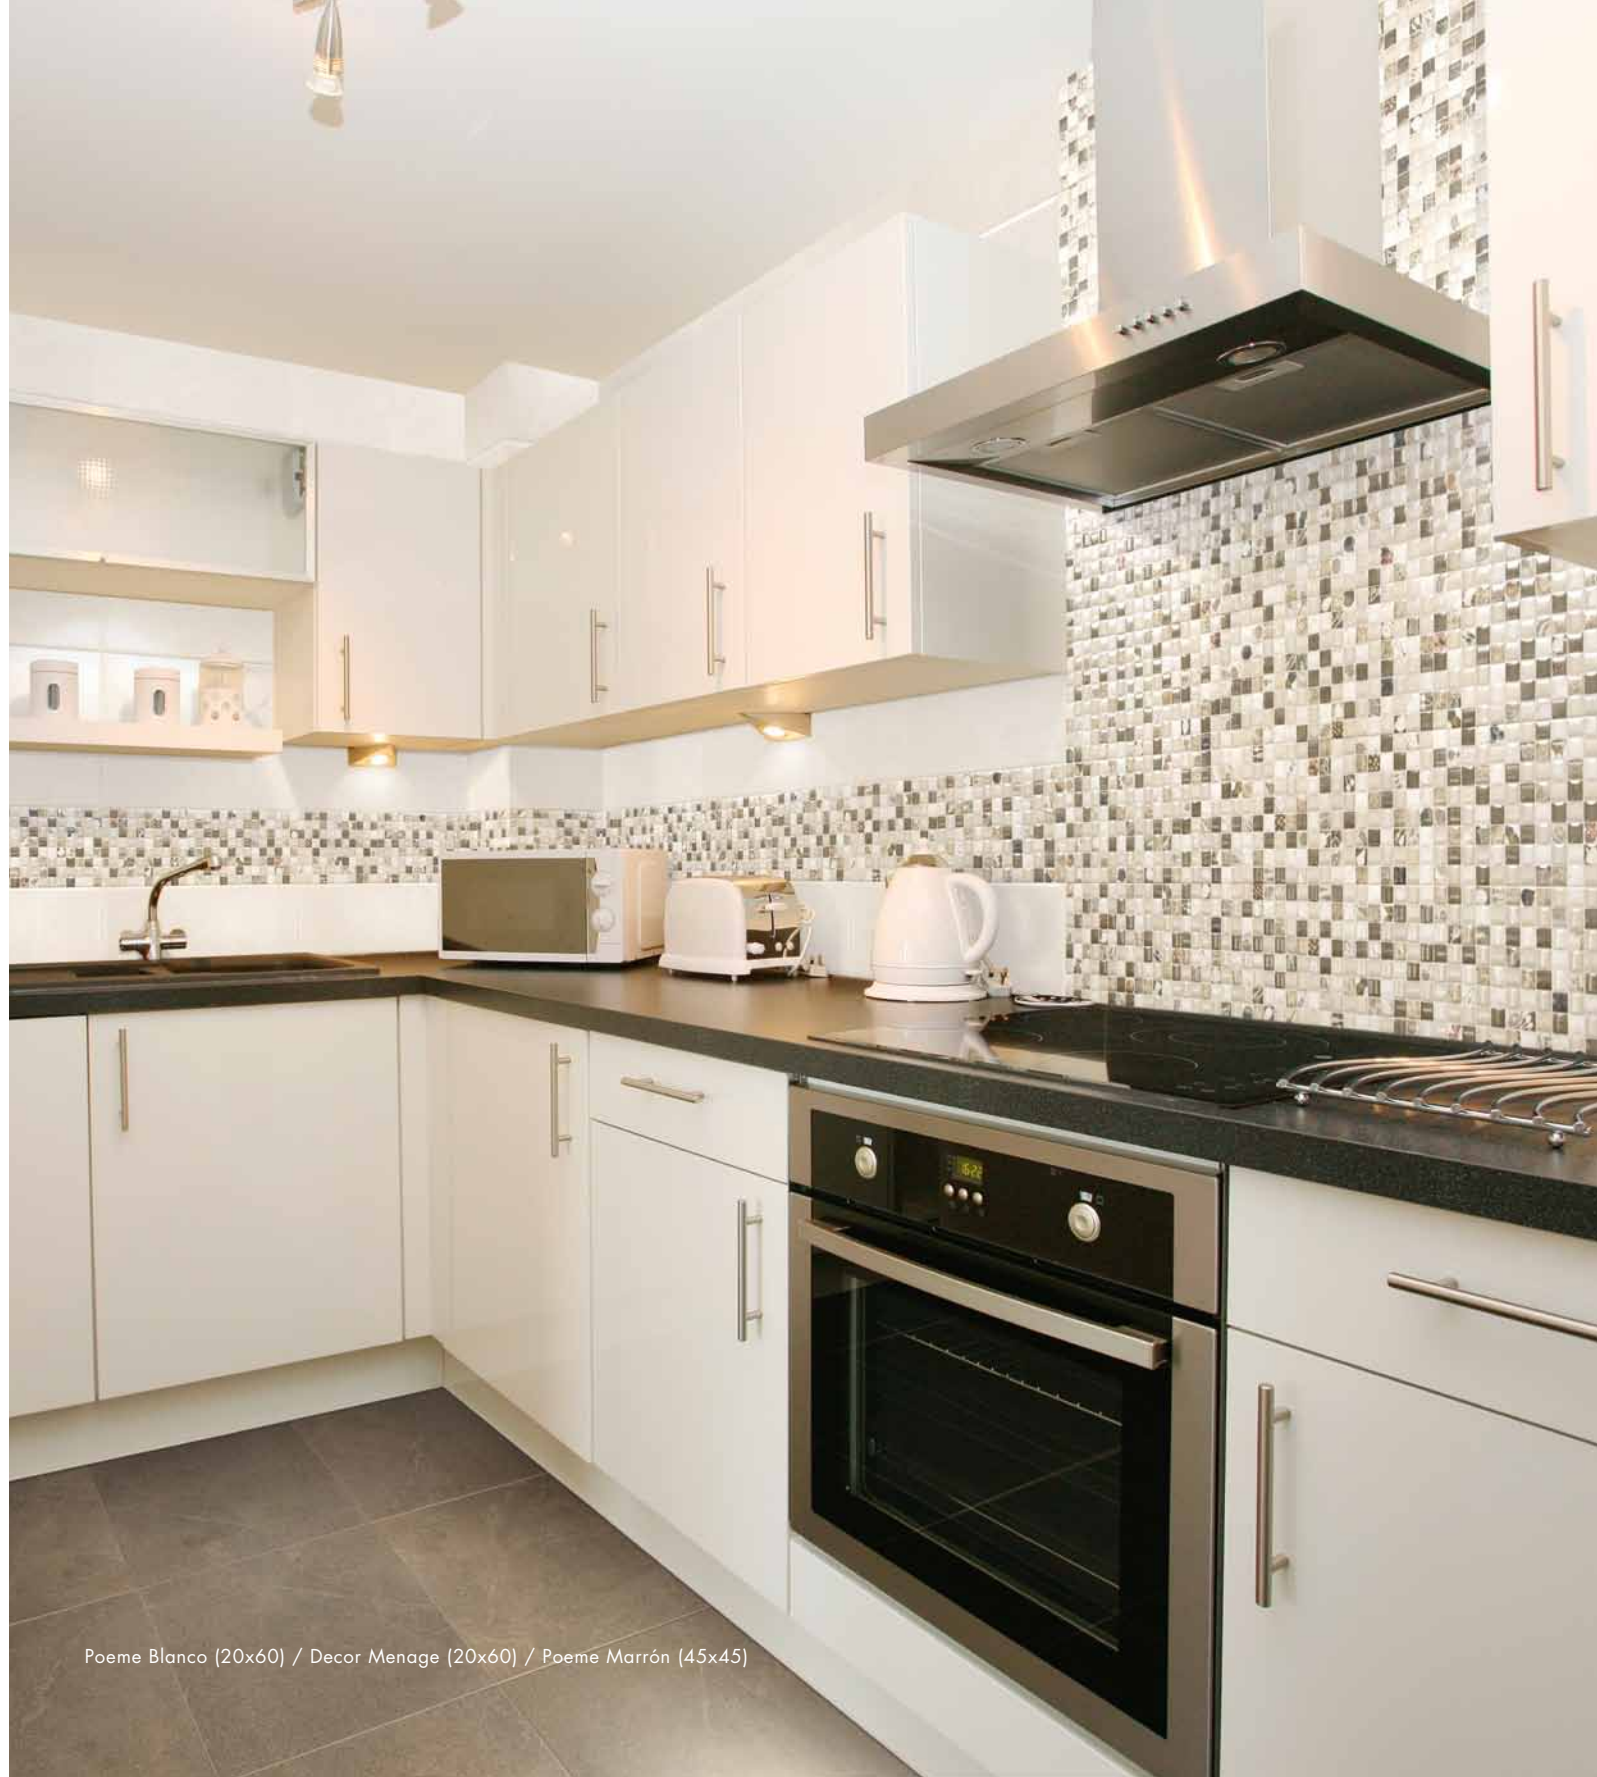

Poeme Blanco (20x60) / Decor Menage (20x60) / Poeme Marrón (45x45)