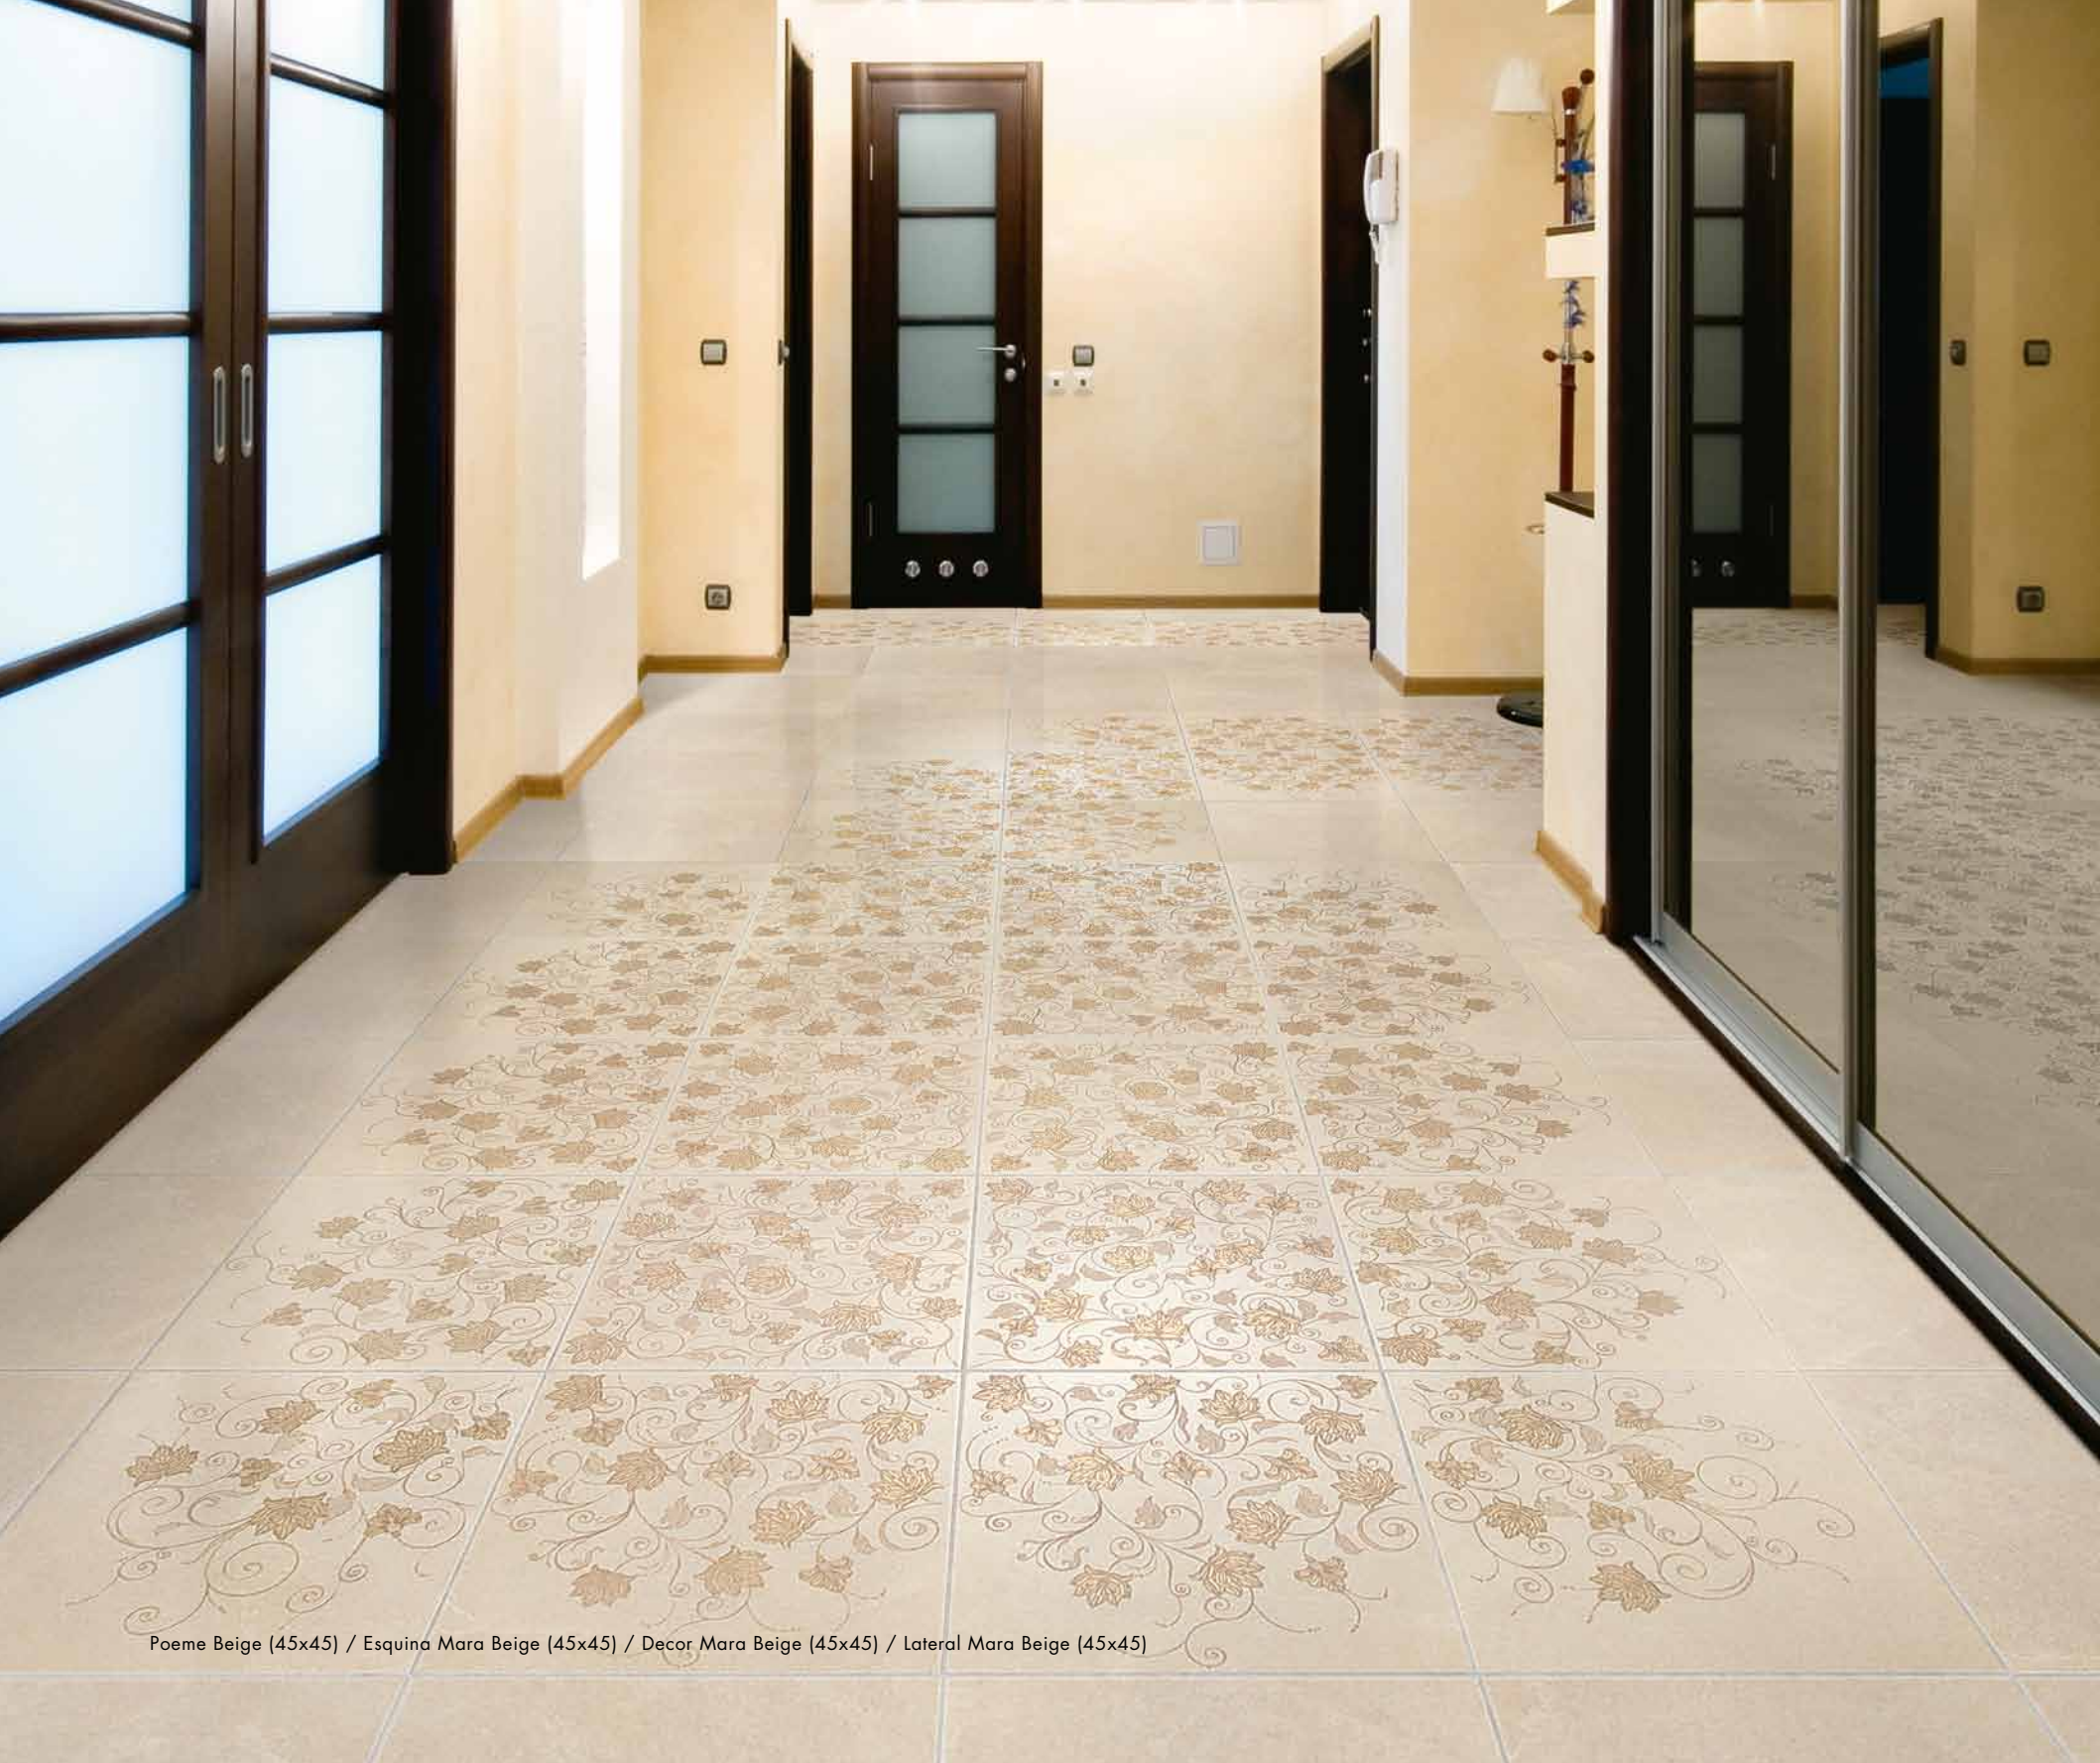

Rodapié:
Poeme Beige
Poeme Marrón
8x45 PC150

Poeme Beige (45x45) / Esquina Mara Beige (45x45) / Decor Mara Beige (45x45) / Lateral Mara Beige (45x45)

Project Blanco
30x60 PB140

Project Beige
30x60 PB140

Project Marrón
30x60 PB140