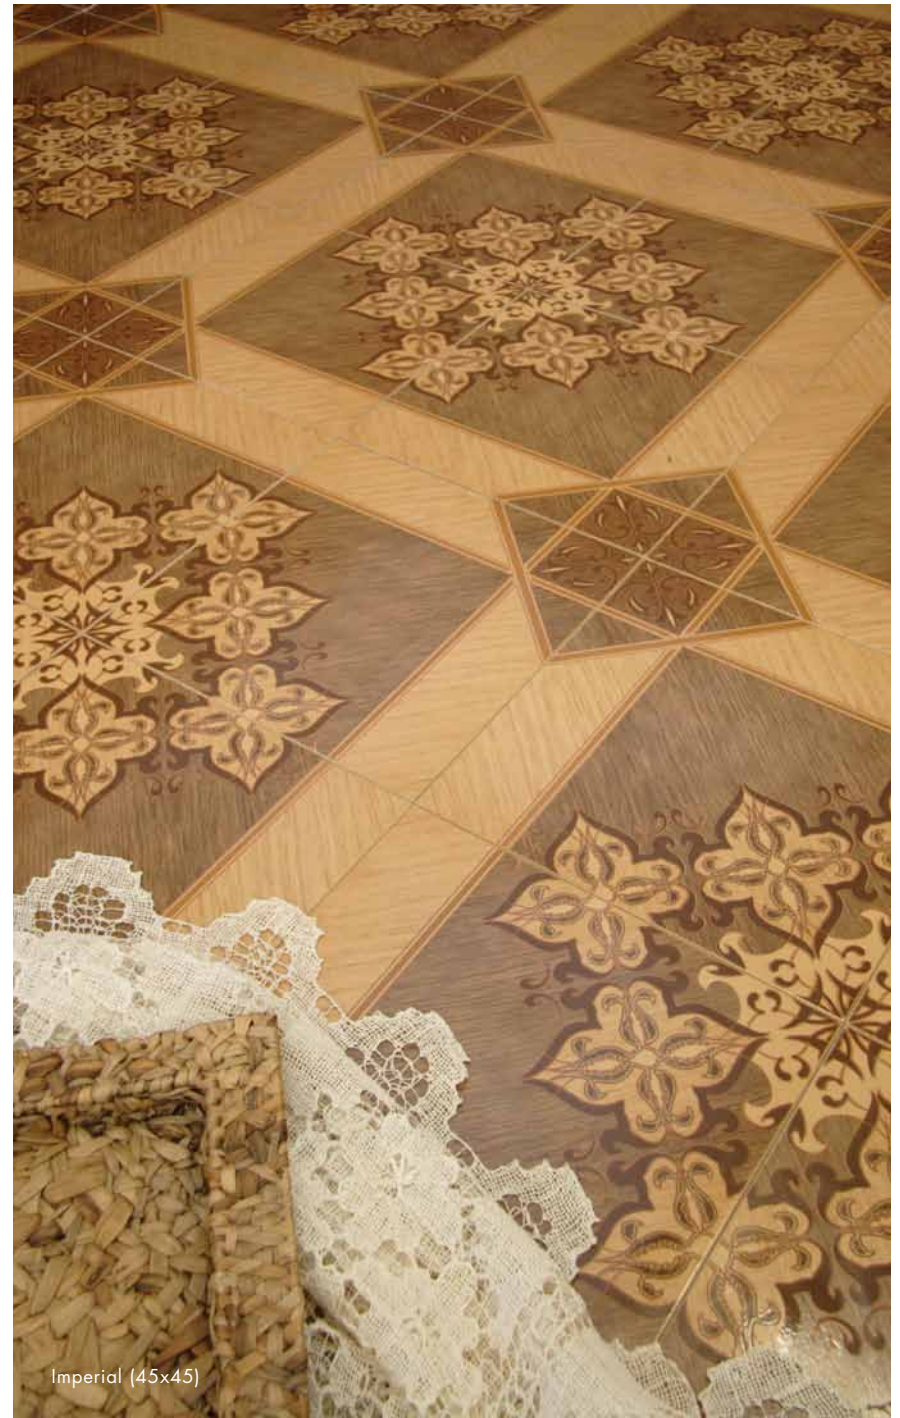

Imperial (45x45)

Formato cm. Size	Piezas/M² Pieces/M²	Piezas/Caja Pieces/Box	M²/Caja M²/Box	Caja/Palet Boxes/Palet	M²/Palet M²/Palet	Kg./Palet Kg./Palet	Kg./Caja Kg./Box	Kg./M² Kg./M²	Kg./Pieza Kg./Piece
45x45	4,94	6	1,22	64	78,08	1652	25,80	21,16	4,30