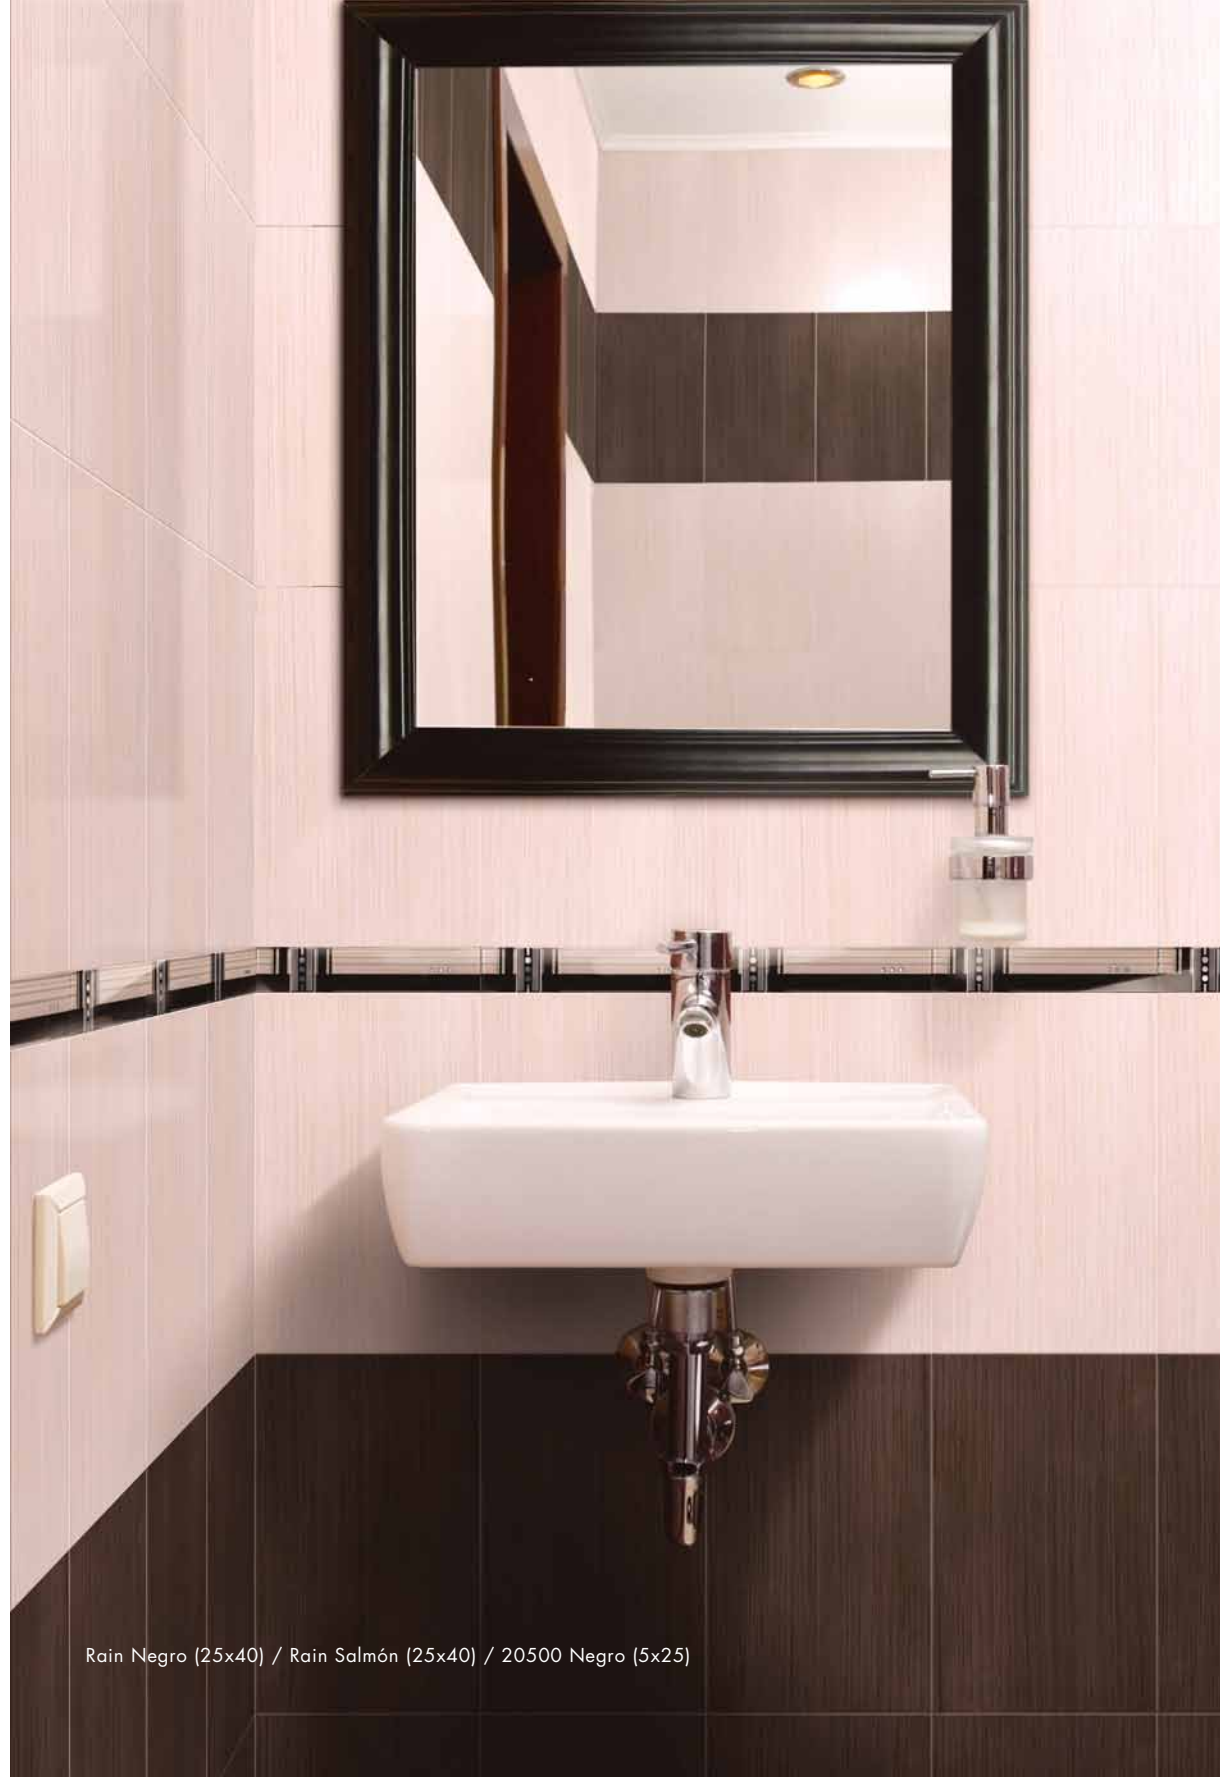

Rain Negro (25x40) / Rain Salmón (25x40) / 20500 Negro (5x25)