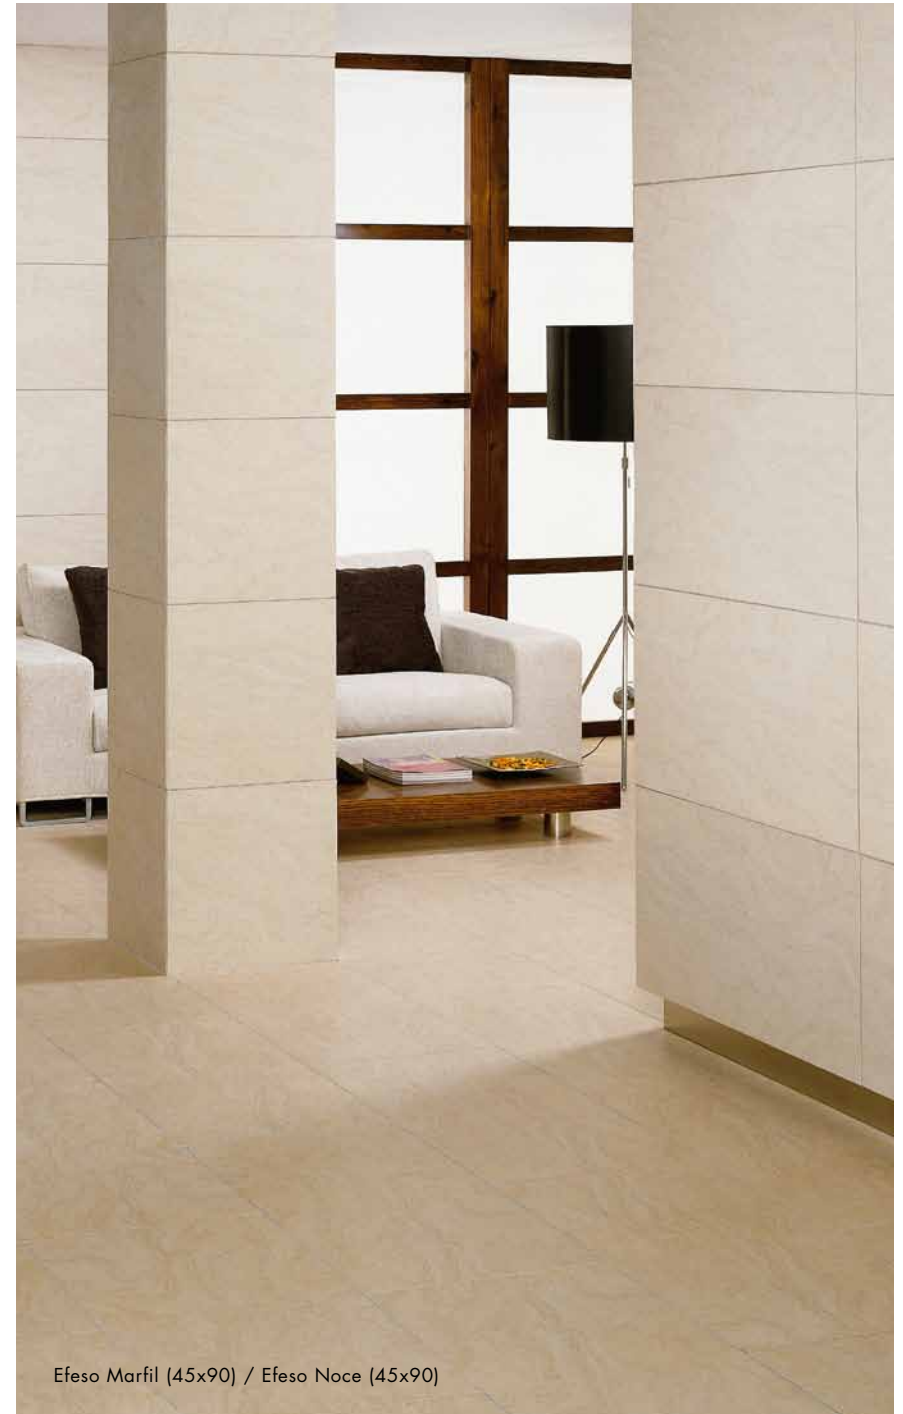

Rodapié:
Efeso Marfil
Efeso Noce
8x90 PC370

Torelo Técnico:
Efeso Marfil
Efeso Noce
45x90 PC850

Peldaño:
Efeso Marfil
Efeso Noce
45x90 PC730

Formato cm. Size	Piezas/M ² Pieces/M ²	Piezas/Caja Pieces/Box	M ² /Caja M ² /Box	Caja/Palet Boxes/Palet	M ² /Palet M ² /Palet	Kg./Palet Kg./Palet	Kg./Caja Kg./Box	Kg./M ² Kg./M ²	Kg./Pieza Kg./Piece
45x90	2,47	3	1,22	27	32,81	886	32,80	27,01	10,94