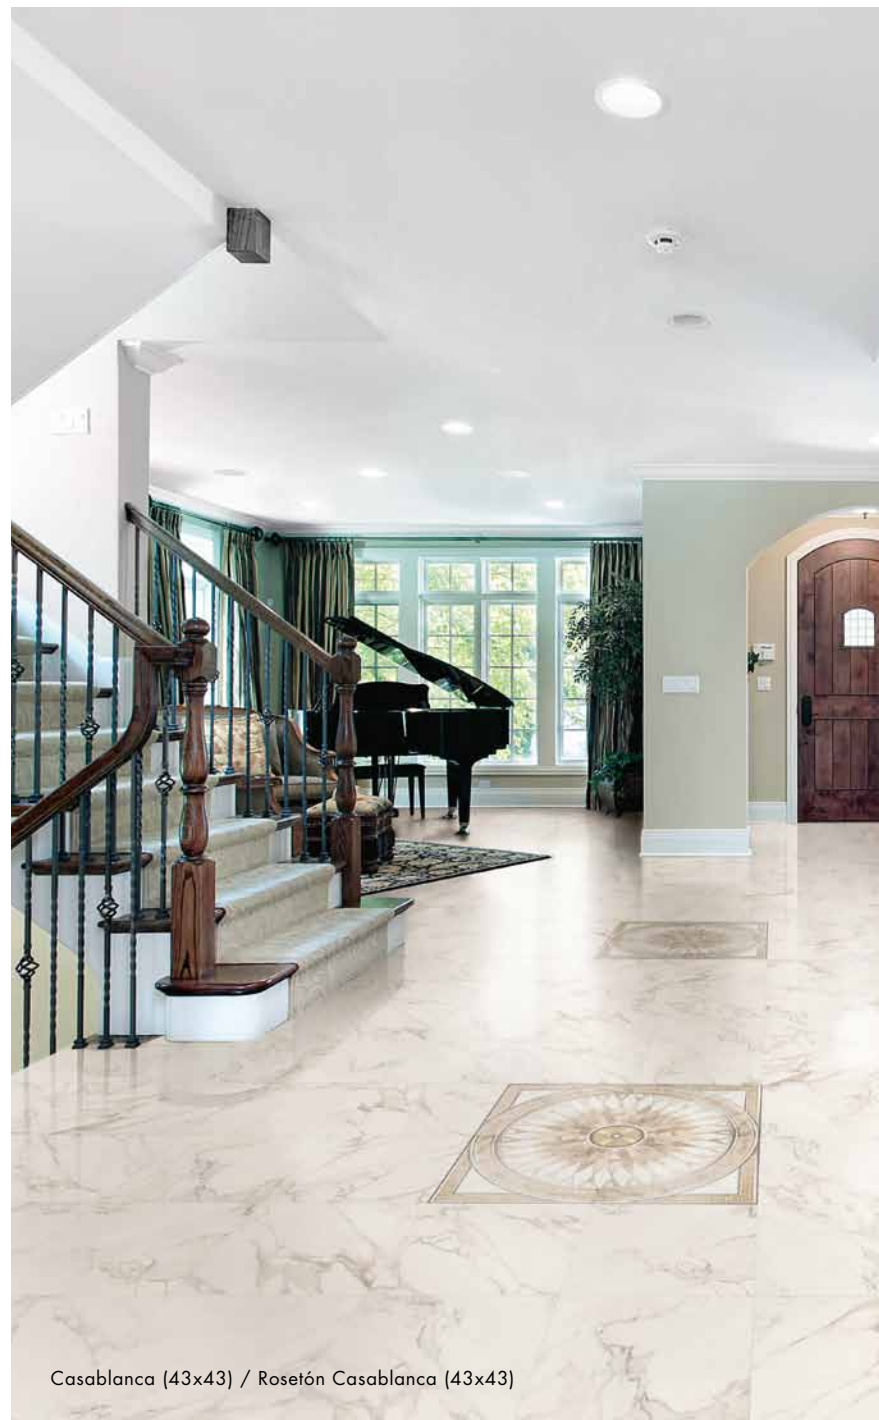

Peldaño:
Cápital Beige
Cápital Gris
45x90 PC730

Casablanca
43x43 PB490

Rosetón Casablanca
43x43 PC800

Tabica Casablanca
14x43 PC220

Taco Casablanca
14x14 PC130

Rodapié:
Casablanca
8x43 PC280

Formato cm. Size	Piezas/M ² Pieces/M ²	Piezas/Caja Pieces/Box	M ² /Caja M ² /Box	Caja/Palet Boxes/Palet	M ² /Palet M ² /Palet	Kg./Palet Kg./Palet	Kg./Caja Kg./Box	Kg./M ² Kg./M ²	Kg./Pieza Kg./Piece
43x43	5,40	5	0,92	64	58,88	1340	20,90	22,76	4,19