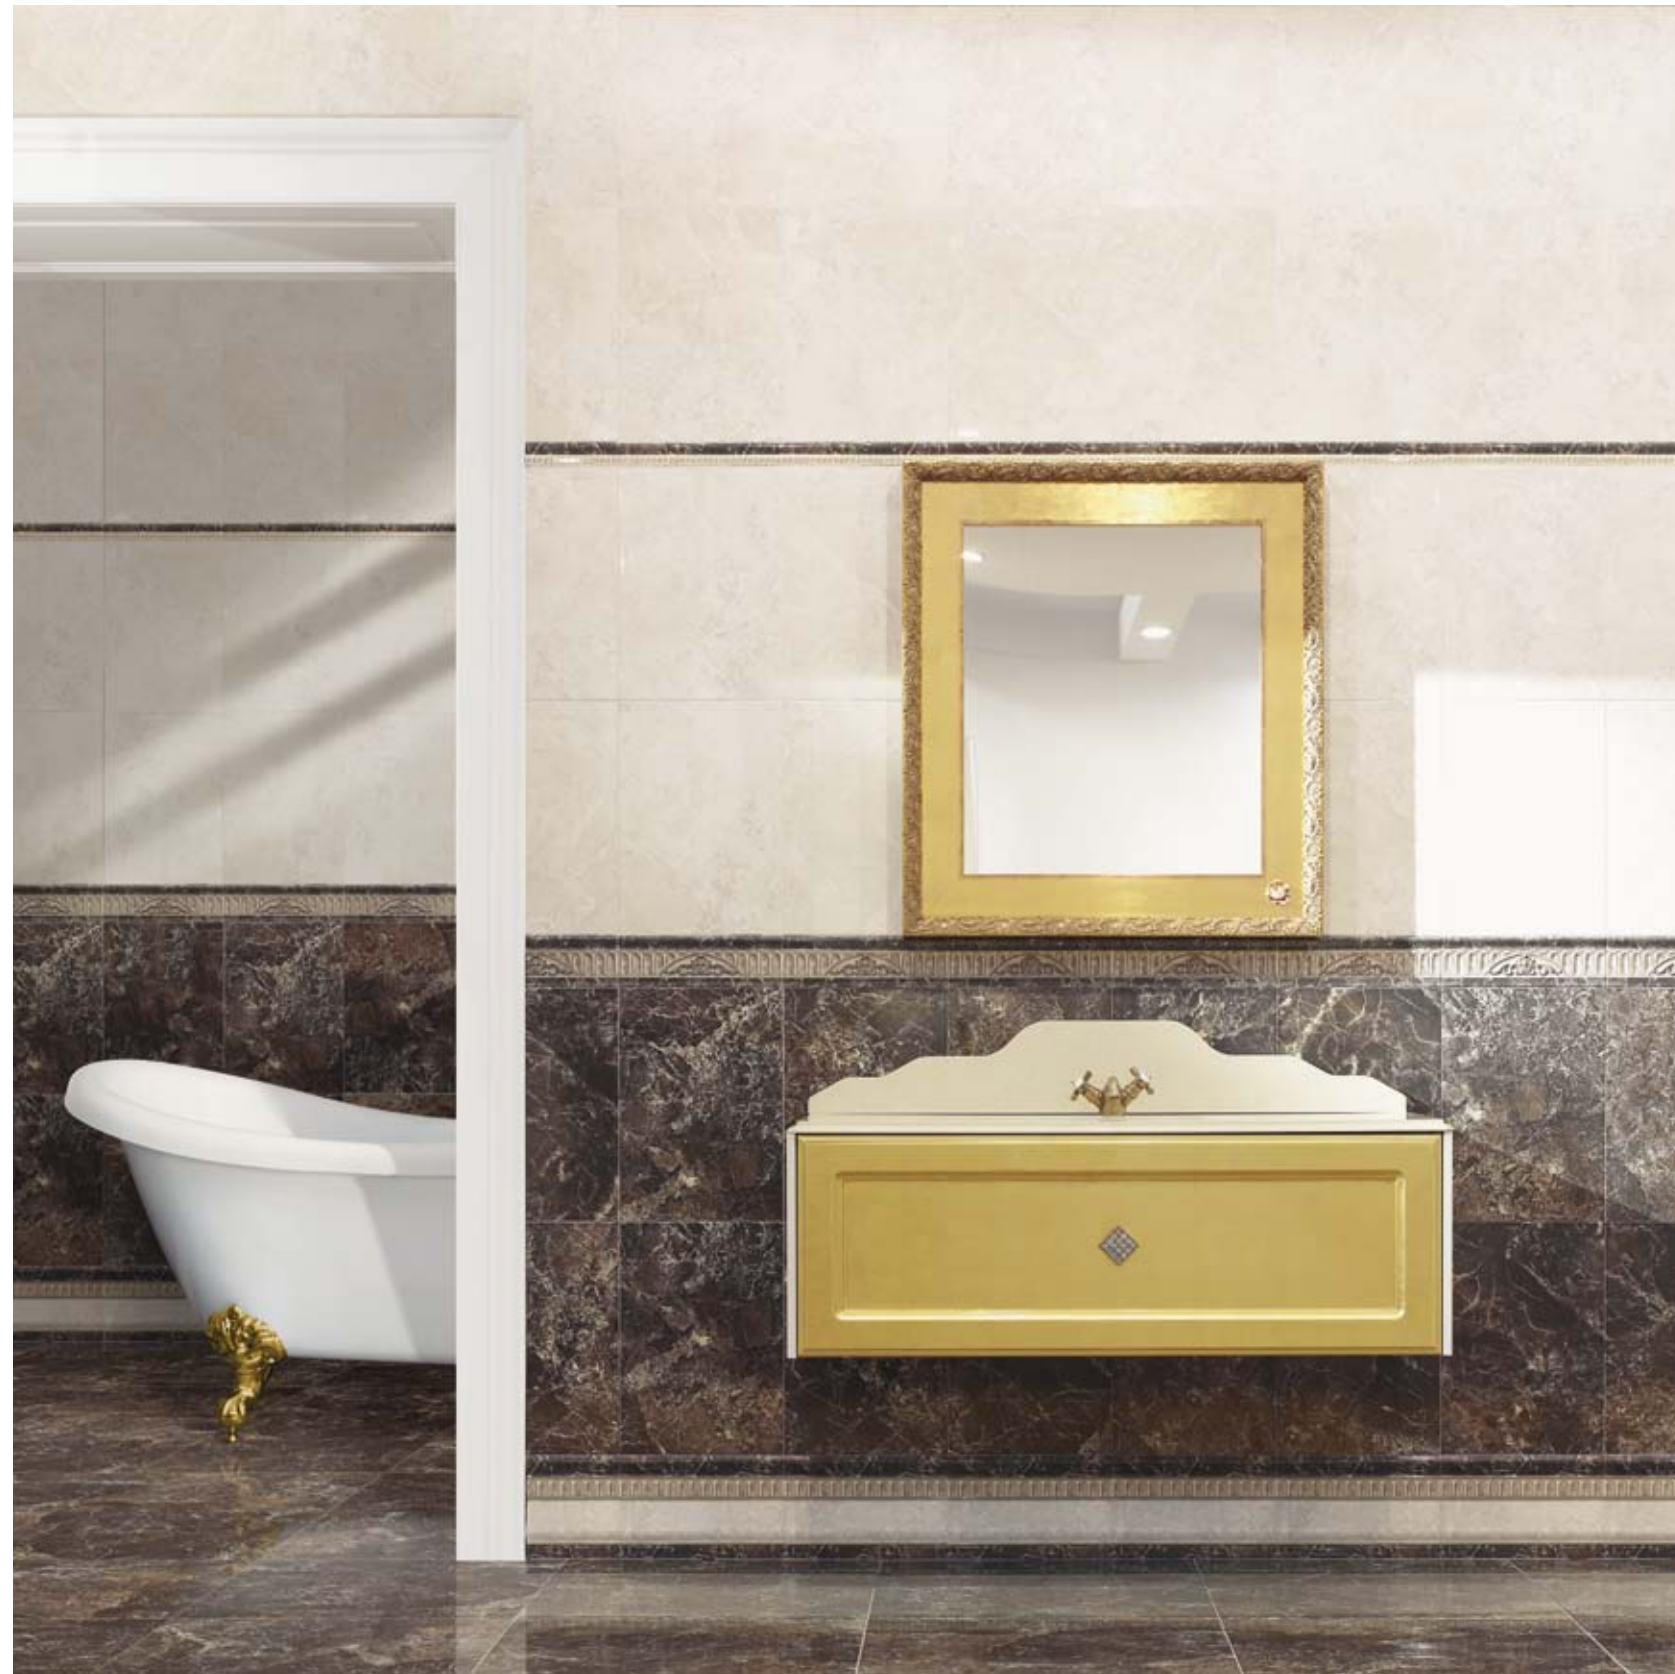

Sheila Beige · 31,6x45 · Sheila Marrón · 31,6x45 · Decorado Sheila Beige · 31,6x45 · Cenefa Sheila Beige · 15x45 · Pav. Dolce Marrón · 33,3x33,3

31,6x45
12"x18"

25x40
10"x16"

Constanza Marfil · 31,6x45 · Constanza Gris · 31,6x45 · Zócalo Constanza Relieve · 20x31,6 · Cenefa Constanza Relieve 10x31,6 · Moldura Constanza Relieve · 4,5x31,6 · Pav. Constanza Gris · 45x45