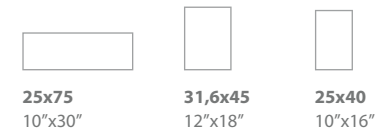

PARTENON MARFIL | M-305
31,6x45 · 12"x18" · **m²**