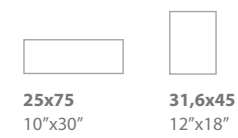

Oriental Crema · 25x75 · Oriental Café · 25x75 · Inserto Oriental · 10x15 · Cenefa Oriental · 12x25
Moldura Oriental · 3,5x25 · Zócalo Oriental · 20x25 · Ventana Inserto Oriental Crema · 25x75
Pav. Oriental Café · 33,3x33,3

PAVIMENTO COORDINADO
FLOOR TILE · CARREAUX DE SOL ASSORTIS

SERIE
ORIENTAL
pág. 269

33,3x33,3 · 13"x13" | M-045

Piezas a escala reducida
Scaled pieces
Pièces à une échelle réduite