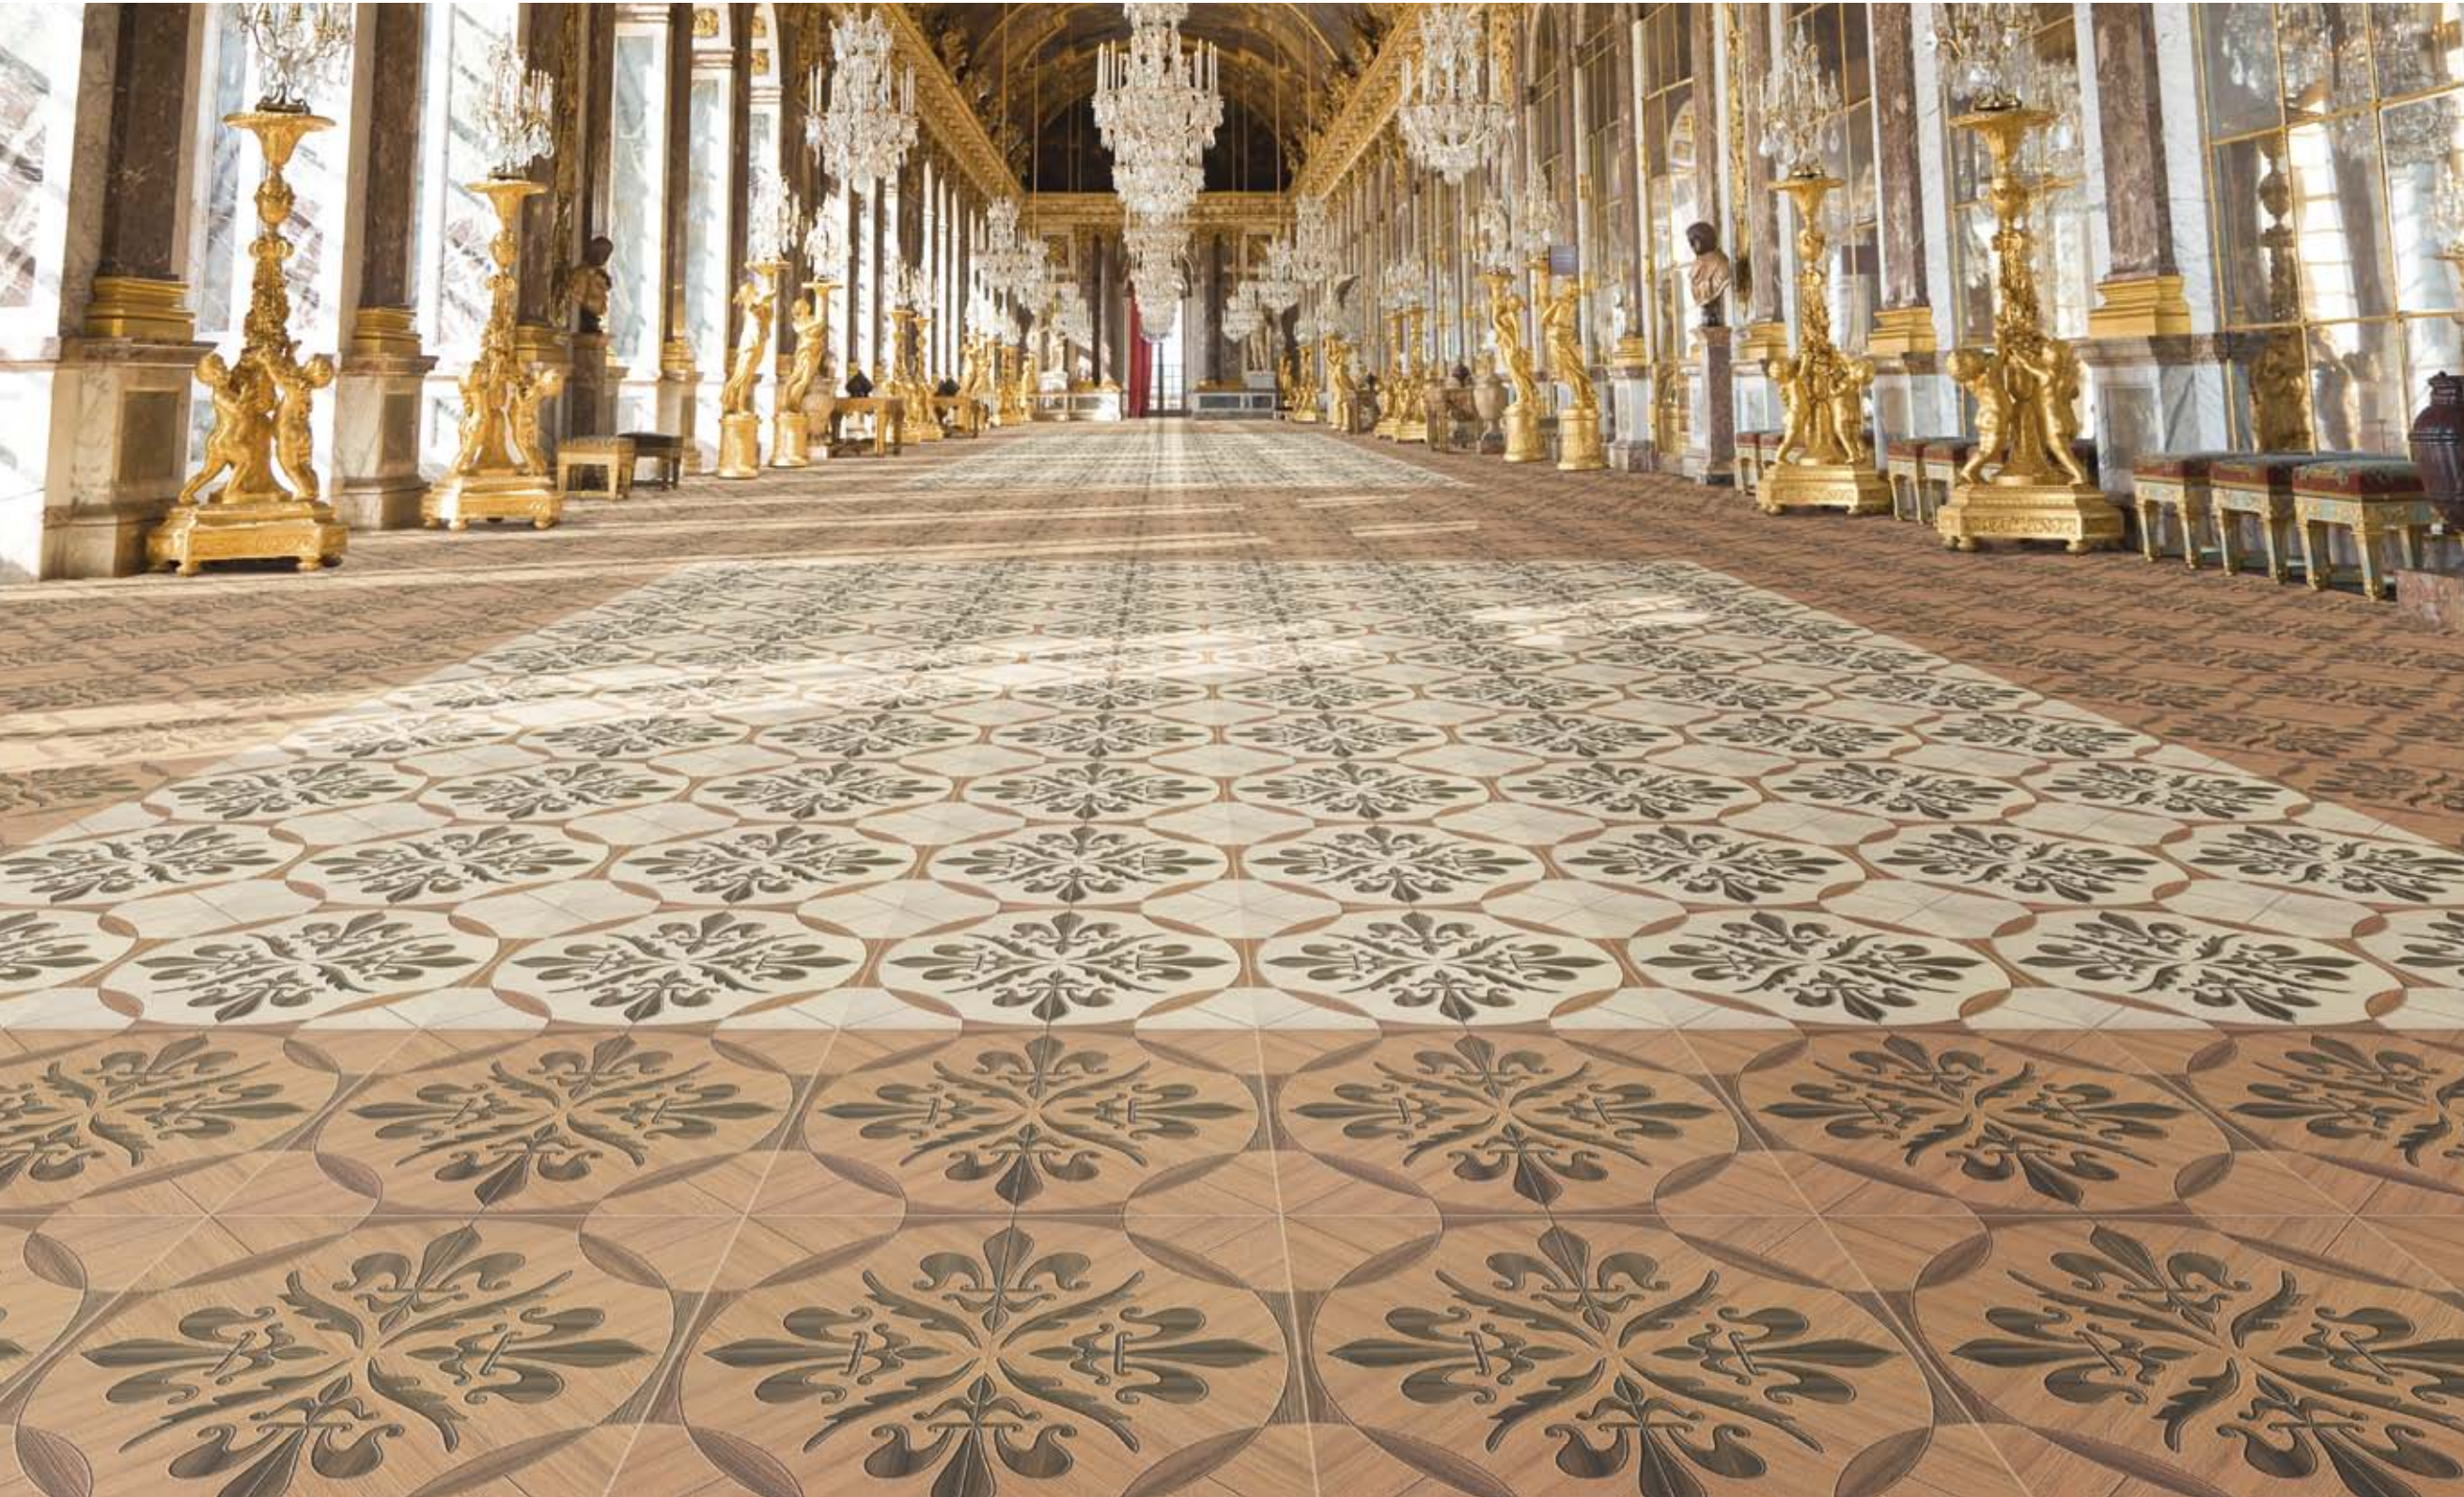

PIEZAS ESPECIALES

SPECIAL PIECES · PIÈCES SPÉCIALES

RODAPIÉ PASCAL | P-665
8x60 · 3"x24" ·

RODAPIÉ PASCAL | P-655
8x45 · 3"x18" ·

Disponibile en todos los colores cortado y biselado
Availables in all colors cut and beveled skirting tile
Disponibile en toutes les couleurs, coupé et biseauté