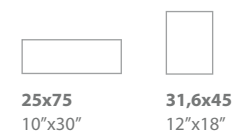

Ventana Inserto disponible en todos los colores
Availables in all colors
Disponible en toutes les couleurs

PAVIMENTO COORDINADO
FLOOR TILE · CARREAUX DE SOL ASSORTIS

SERIE
OLIMPO
pág. 243

45x45 · 18"x18" | M-070

Piezas a escala reducida
Scaled pieces
Pièces à une échelle réduite

Olimpia Bisel Crema 31,6x45 · Olimpia Bisel Almond 31,6x45 · Cenefa Olimpo · 7,5x31,6
Moldura Olimpo · 4,5x31,6 · Inserto Olimpo · 8x14 · Ventana Inserto Olimpia Crema · 31,6x45

PACKING LIST

FORMATO SIZE FORMAT	PULGADAS INCH POUCES	Kg. / PIEZA WEIGHT / PIECE POIDS / PIÈCES	PIEZAS / CAJA PIECES / BOX PIÈCES / CARTONS	M² / CAJAS M² / BOX M² / CARTONS	Kg. / CAJAS WEIGHT / BOX POIDS / CARTONS	TAMAÑO / PALET SIZE / PALET FORMAT / PALETTE	CAJAS / PALET BOX / PALET CARTONS / PALETTE	PESO / PALET WEIGHT / PALET POIDS / PALETTE	TAMAÑO / EUROPALET SIZE / EUROPALET FORMAT / PALETTE EURO	CAJAS / EUROPALET BOX / EUROPALET CARTONS / PALETTE EURO	PESO / EUROPALET WEIGHT / EUROPALET POIDS / PALETTE EURO
31,6 x 45 REV	12" x 18"	2,36	7	1	16,65	110 x 110 x 75	64	1080	80 x 120 x 89	48	822
45 x 45 PAV	18" x 18"	4,2	5	1	21,111	105 x 105 x 102	80	1700	-	-	-