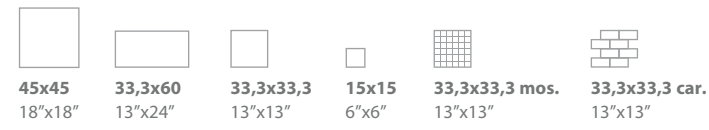

Alcarria · 33,3x60 · Alcarria · 45x45