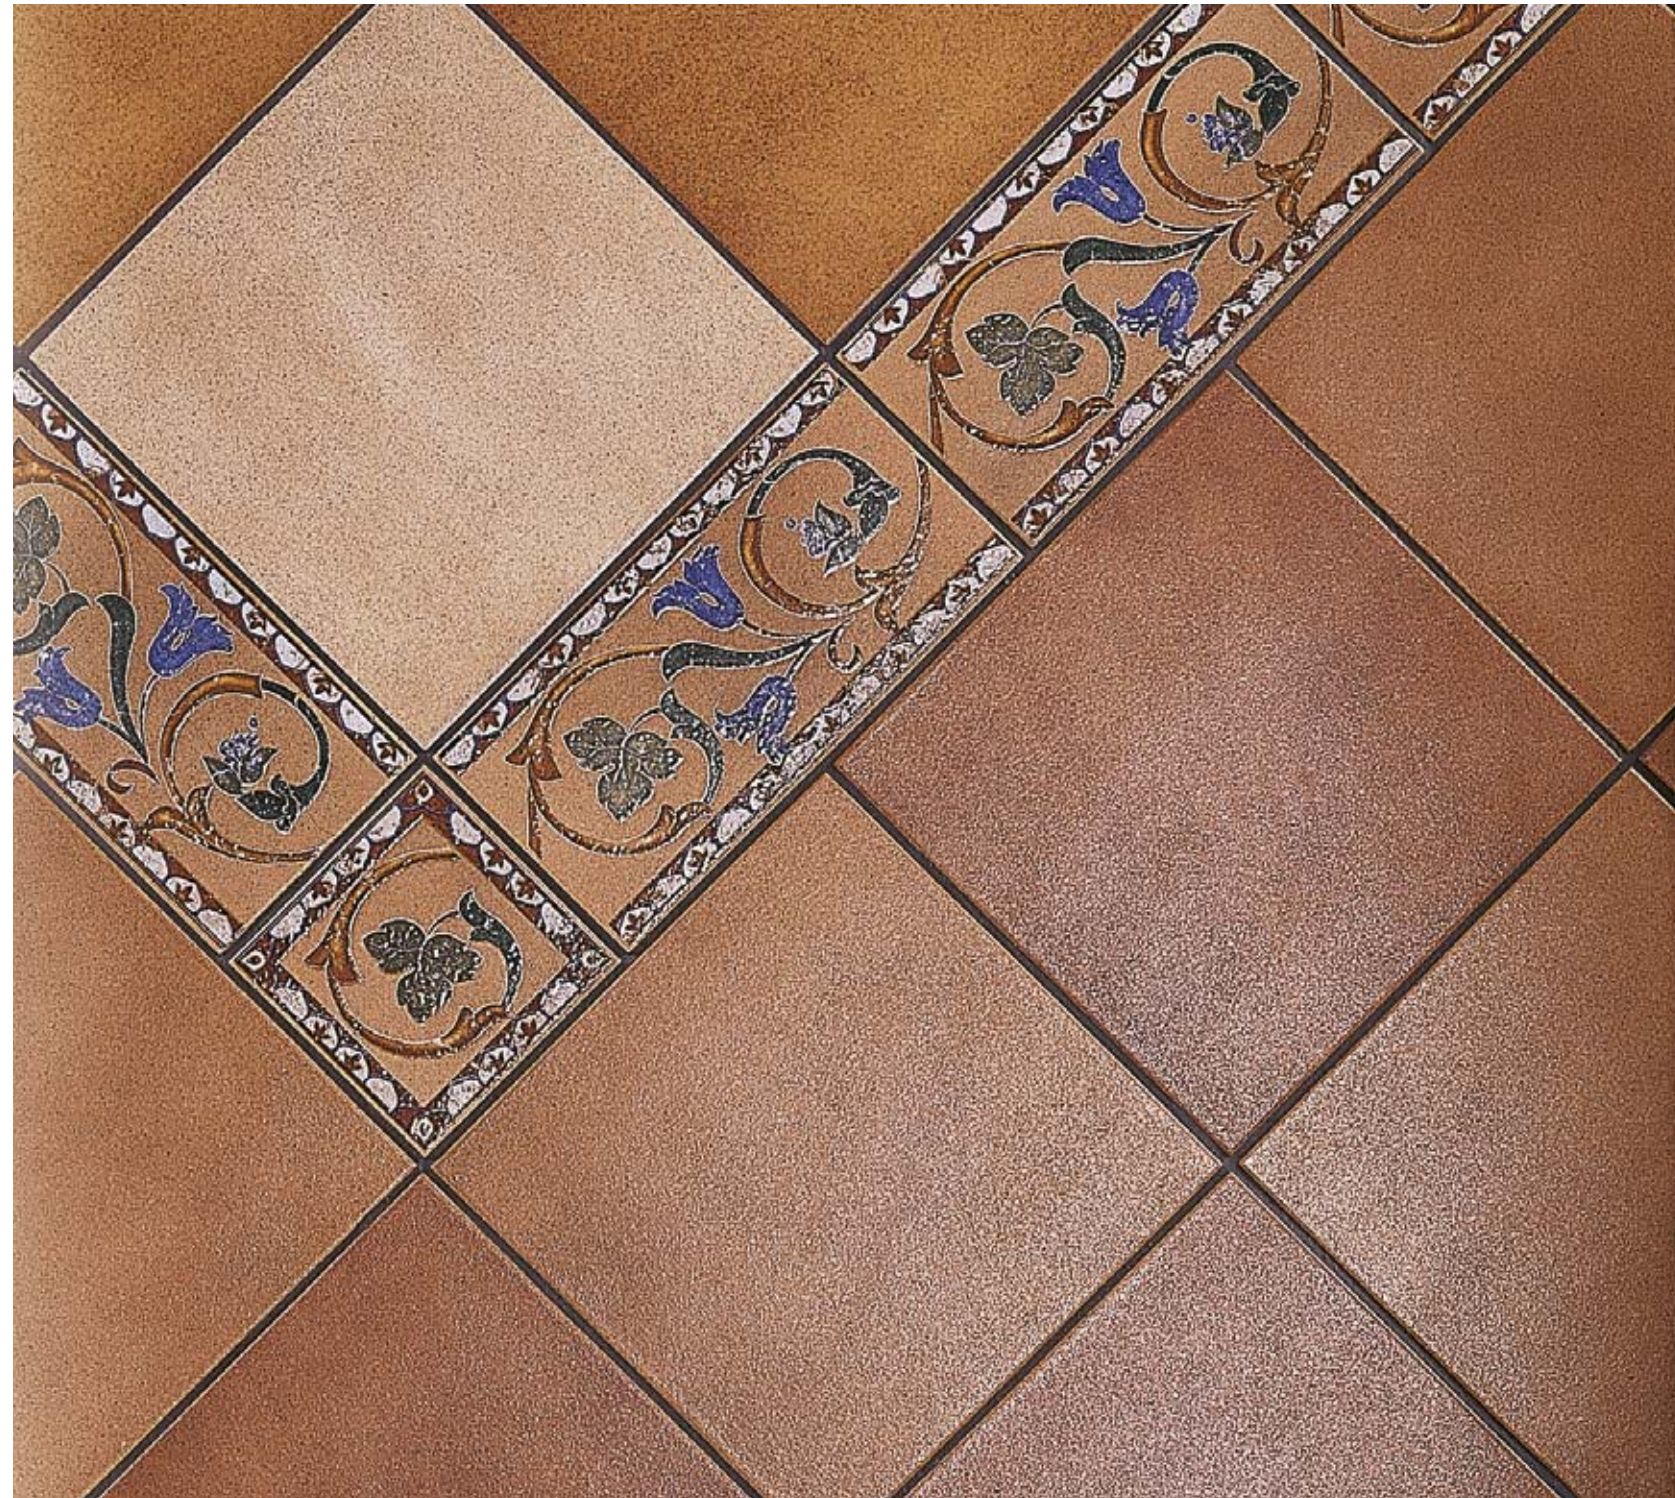

Ebro Beige · 33,3x33,3 · Ebro Teja · 33,3x33,3 · Cenefa Ebro Teja · 16x33,3 · Cantonera Ebro Teja · 16x16

PACKING LIST

FORMATO SIZE FORMAT	PULGADAS INCH POUCES	Kg. / PIEZA WEIGHT / PIECE POIDS / PIÈCES	PIEZAS / CAJA PIECES / BOX PIÈCES / CARTONS	M² / CAJAS M² / BOX M² / CARTONS	Kg. / CAJAS WEIGHT / BOX POIDS / CARTONS	TAMAÑO / PALET SIZE / PALET FORMAT / PALETTE	CAJAS / PALET BOX / PALET CARTONS / PALETTE	PESO / PALET WEIGHT / PALET POIDS / PALETTE	TAMAÑO / EUROPALET SIZE / EUROPALET FORMAT / PALETTE EURO	CAJAS / EUROPALET BOX / EUROPALET CARTONS / PALETTE EURO	PESO / EUROPALET WEIGHT / EUROPALET POIDS / PALETTE EURO
33,3 x 33,3 x 12 PAV	13" x 13" x 5"	2,32	9	1	21	110 x 110 x 78	64	1360	-	-	-
RODAPIE 8 x 33,3	3" x 13"	-	50	-	23,65	-	65	-	-	-	-

PIEZAS ESPECIALES
SPECIAL PIECES · PIÈCES SPÉCIALES

Disponible en todos los colores
Availables in all colors
Disponible en toutes les couleurs

PIEZAS ESPECIALES
SPECIAL PIECES · PIÈCES SPÉCIALES

Disponible en todos los colores
Availables in all colors
Disponible en toutes les couleurs