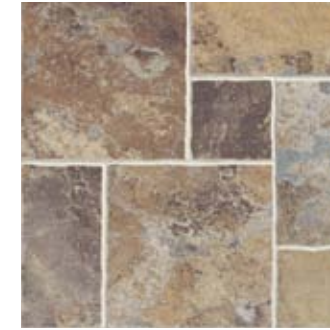

ÁVILA MARRÓN | M-085
45x45 · 18"x18" ·