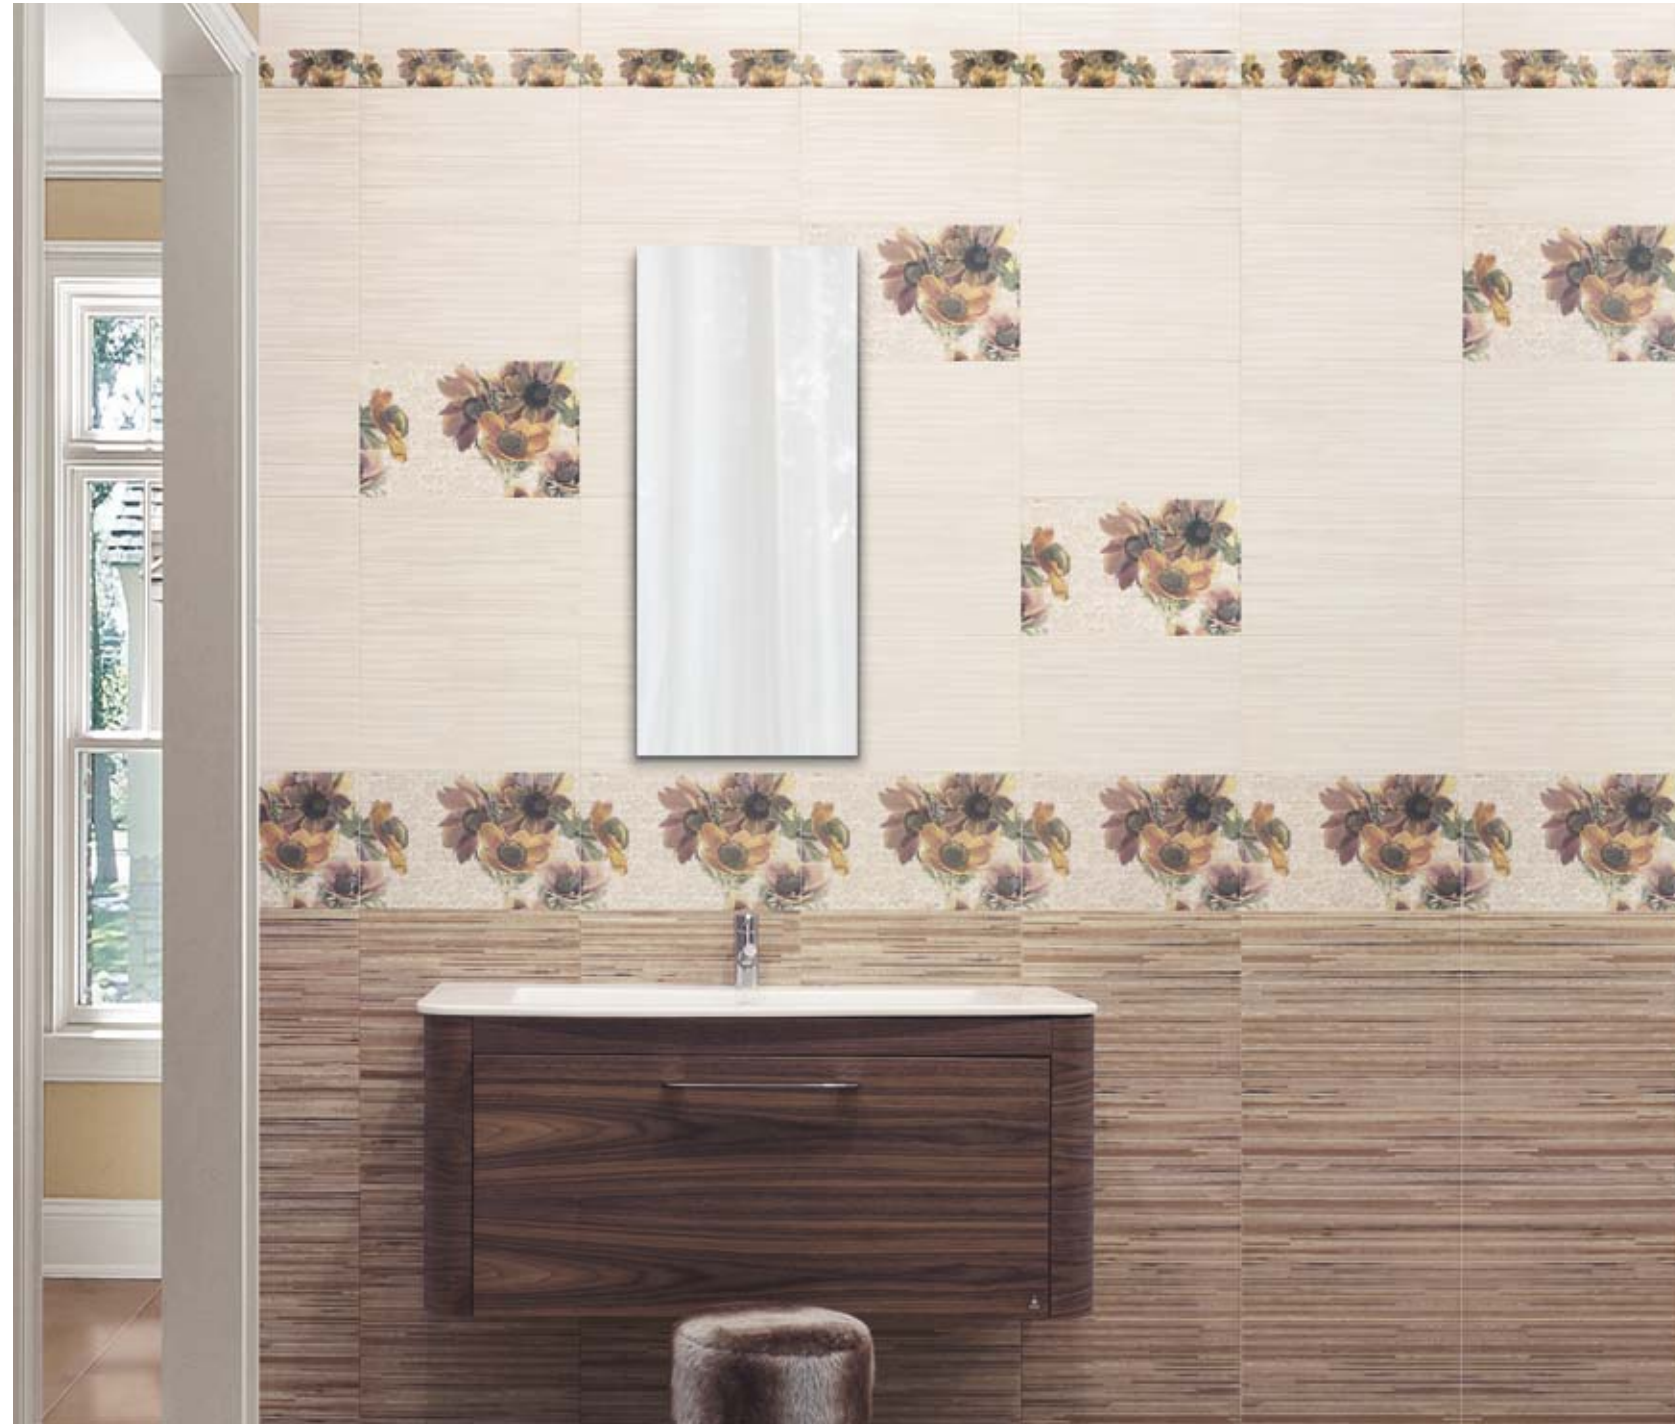

PASCAL GRAFITO
m²

25x40
10"x16"

Julia Beige · 25x40 · Julia Marrón · 25x40 · Decor Julia Baño · 25x40 · Cenefa Julia Baño · 6x40

JULIA BLANCO | M-230
25x40 · 10"x16" ·

JULIA GRIS | M-245
25x40 · 10"x16" ·