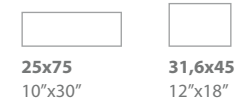

25x75
10"x30"

31,6x45
12"x18"