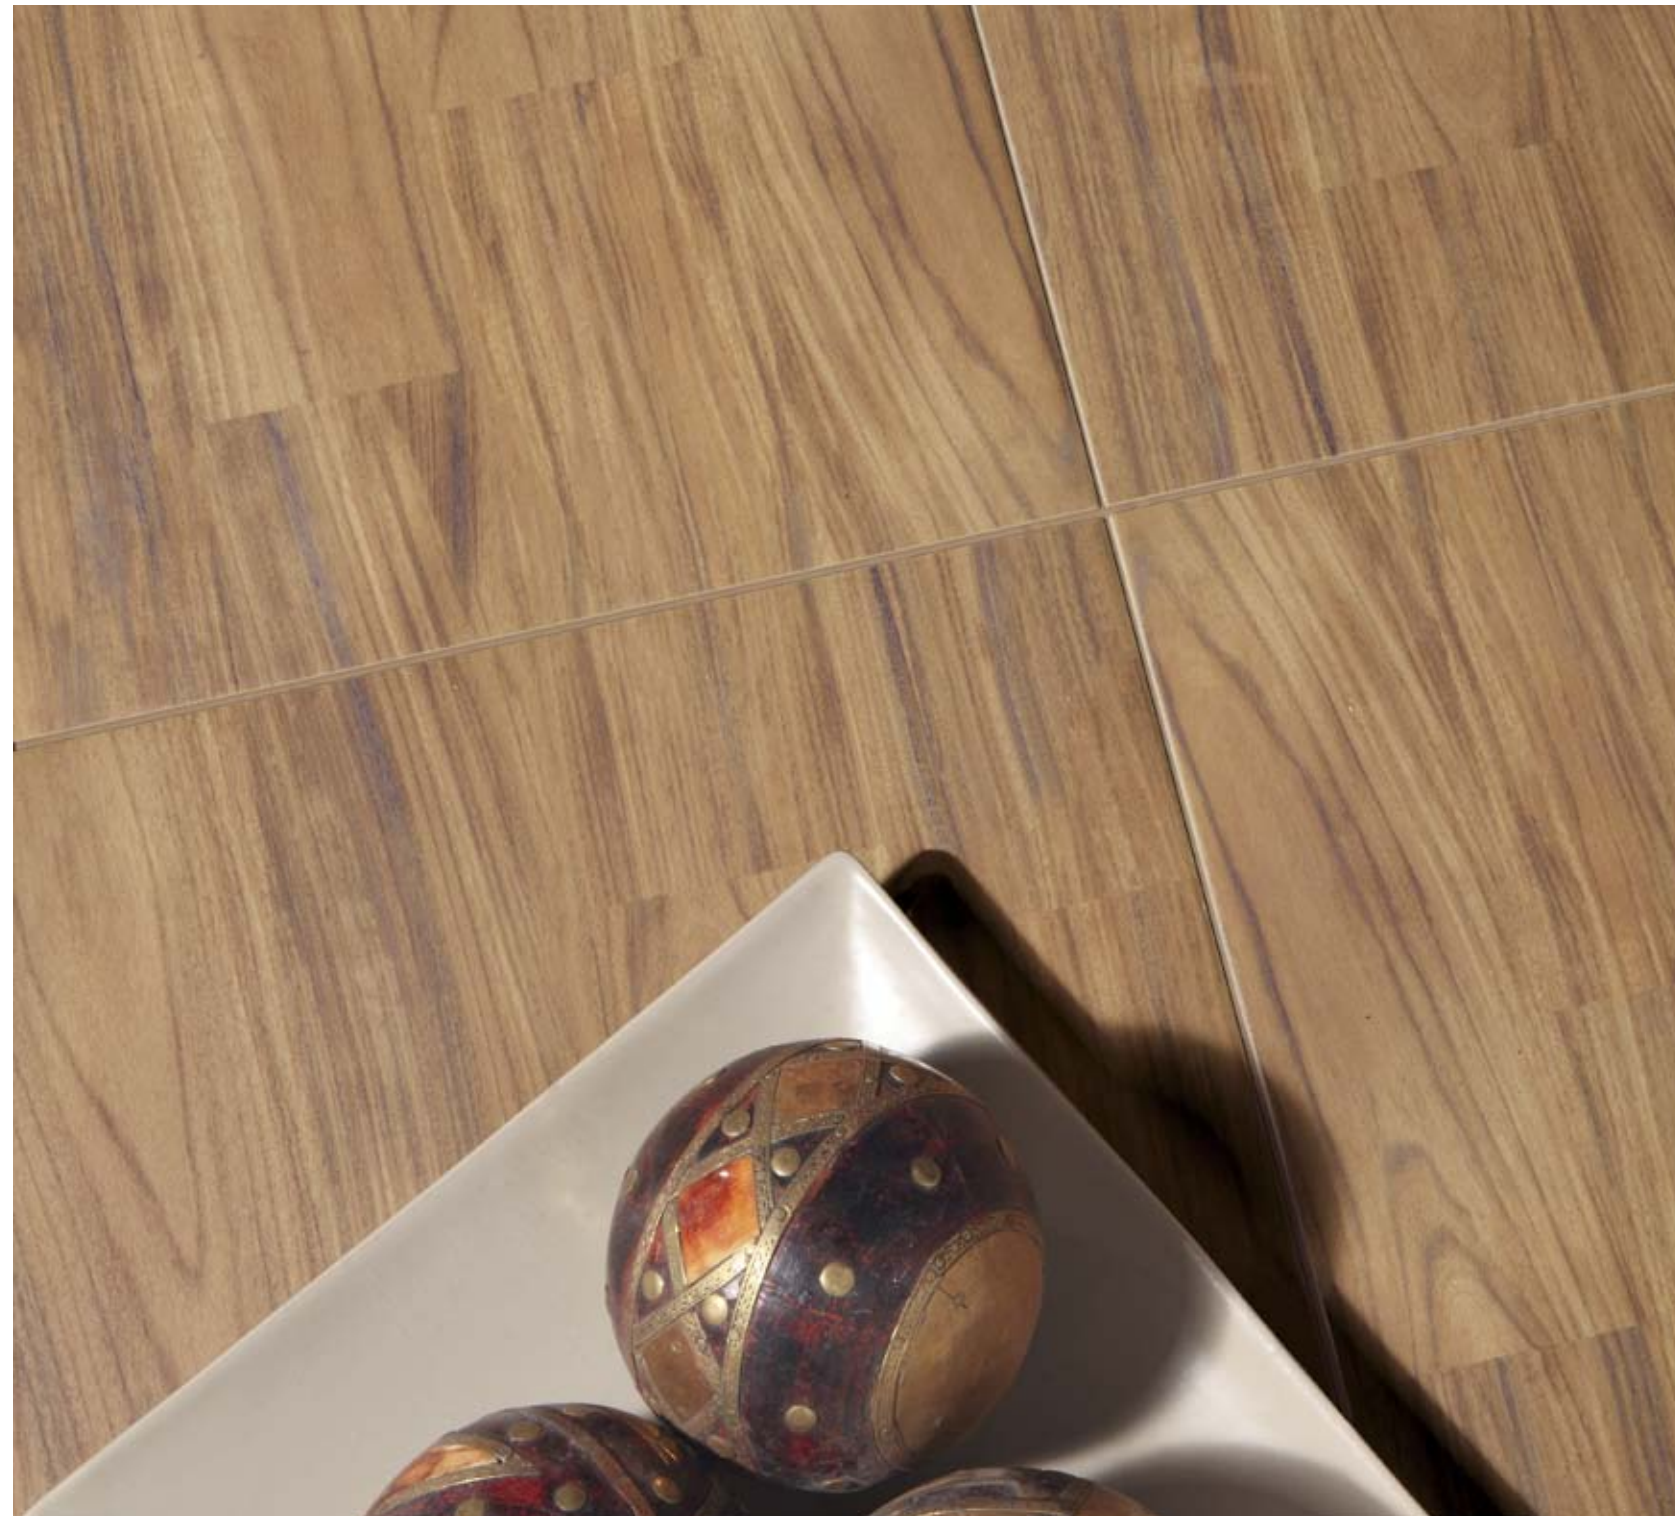

45x45
18"x18"

Varna Musgo · 45x45

PACKING LIST

FORMATO SIZE FORMAT	PULGADAS INCH POUCHES	Kg. / PIEZA WEIGHT / PIECE POIDS / PIÈCES	PIEZAS / CAJA PIECES / BOX PIÈCES / CARTONS	M² / CAJAS M² / BOX M² / CARTONS	Kg. / CAJAS WEIGHT / BOX POIDS / CARTONS	TAMAÑO / PALET SIZE / PALET FORMAT / PALETTE	CAJAS / PALET BOX / PALET CARTONS / PALETTE	PESO / PALET WEIGHT / PALET POIDS / PALETTE	TAMAÑO / EUROPALET SIZE / EUROPALET FORMAT / PALETTE EURO	CAJAS / EUROPALET BOX / EUROPALET CARTONS / PALETTE EURO	PESO / EUROPALET WEIGHT / EUROPALET POIDS / PALETTE EURO
45 x 45 PAV	18" x 18"	4,2	5	1	21,111	105 x 105 x 102	80	1700	-	-	-
RODAPIE 8 x 45	3" x 18"	-	28	-	20,52	-	64	-	-	-	-

PIEZAS ESPECIALES
SPECIAL PIECES · PIÈCES SPÉCIALES

Disponible en todos los colores
Availables in all colors
Disponible en toutes les couleurs

45x45
18"x18"

PIEZAS ESPECIALES
SPECIAL PIECES · PIÈCES SPÉCIALES

Disponible en todos los colores cortado y biselado
Availables in all colors cut and beveled skirting tile
Disponible en toutes les couleurs, coupé et biseauté