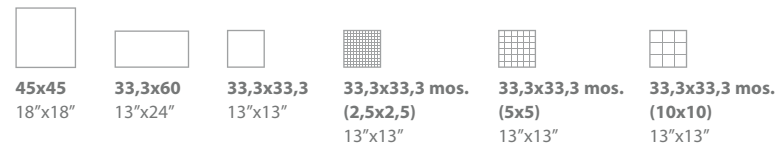

PIEZAS ESPECIALES

SPECIAL PIECES · PIÈCES SPÉCIALES

RODAPIÉ BUXI | P-655
8x45 · 3"x18" ·

RODAPIÉ BUXI | P-645
8x33,3 · 3"x13" ·

Disponible en todos los colores cortado y biselado
Availables in all colors cut and beveled skirting tile
Disponible en toutes les couleurs, coupé et biseauté