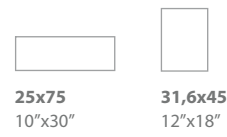

Quebec Beige · 25x75 · Quebec Marrón · 25x75 · Cenefa Sabina Haya · 9x25
Zócalo Sabina Haya · 20x25 · Pav. Quebec Marrón 45x45